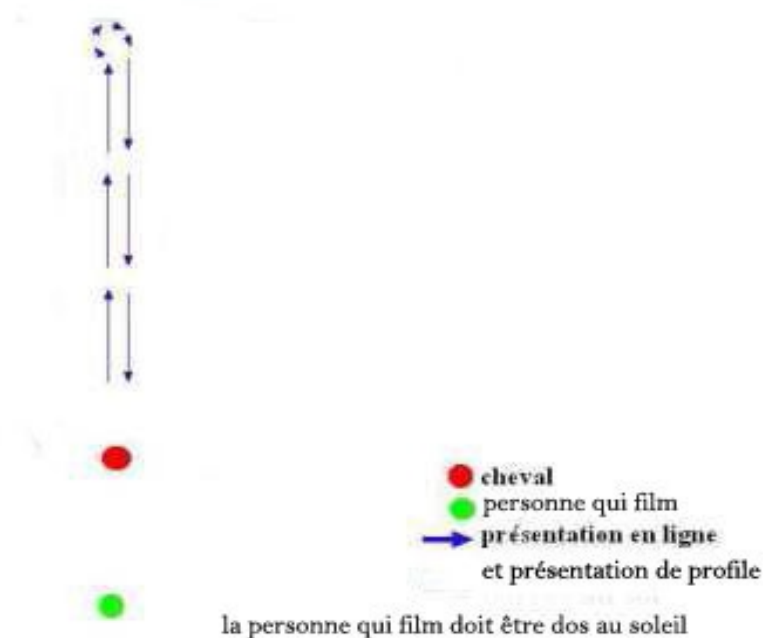

Le harnachement doit être propre, en bon état et bien ajusté au cheval.

Le présentation sera fait dans un manège, carrière, rond longe, ou si vous ne possède pas un de ses dernières dans un près ou sur un chemin en terre, il faut au moins 20 mètres de longueur.

Le présentation se fera **en ligne droit et en triangle si possible** (meilleur façon de voir le cheval).

Le présentation. Croquis présentation en ligne droit

L'arrête : Le cheval doit être présenté à l'arrêt de profile droite et profile gauche, le présentateur doit être en face du cheval pour que le juge puis bien le voir, il faut le présenter aussi de devant et de derrière. Ici le présentateur doit être à coté du cheval pour ne pas bloquer la vu des juges. Attention le cheval ne devrait pas bouger si non les juges ne seront pas capable de bien juger et bien noter.