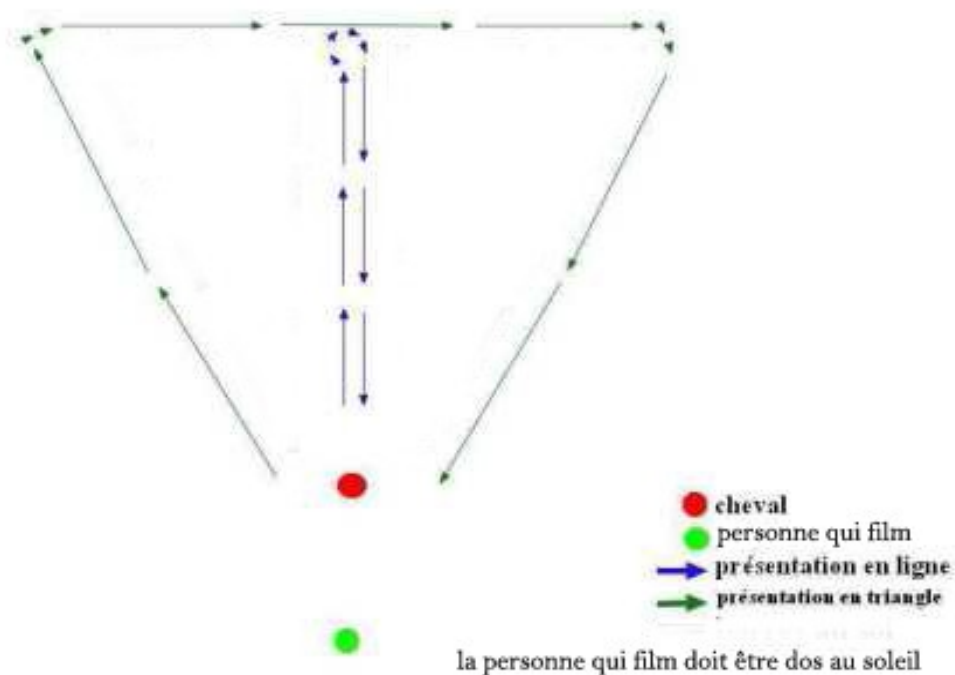

Le présentation. Croquis présentation en triangle

LES ÉPREUVES.

CHEVAUX INSCRIT RACE CRÈME

Section Crème robe crème

- Classe 1 Femelles 3 ans
- Classe 2 Femelles 4 ans et +
- Classe 3 Mâles 3 ans
- Classe 4 Mâles 4 ans et +

Section Breeding Stock robe palomino, isabelle et smoky black

- Classe 5 Femelles 3 ans
- Classe 6 Femelles 4 ans et +
- Classe 7 Mâles 3 ans
- Classe 8 Mâles 4 ans et +

LES CHEVAUX APPARENTES RACE CRÈME. (un des parents est inscrit en Race Crème)

- Classe 9 Femelles 3 ans
- Classe 10 Femelles 4 ans et +
- Classe 11 Mâles 3 ans
- Classe 12 Mâles 4 ans et +